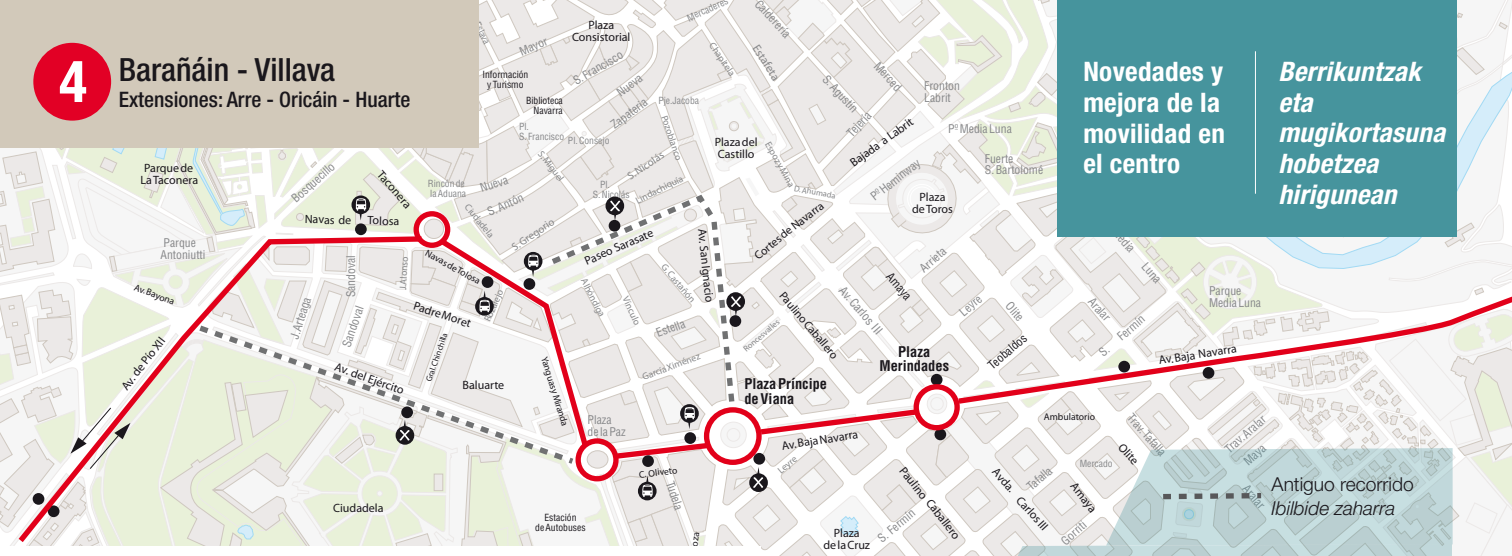

Transporte Urbano Comarcal
Eskualdeko Hiri Garraioa

Barañáin - Villava
Arre - Oricáin - Huarte

Plan para la amabilización del centro de la ciudad
Hirigunea atsegin egiteko plana

4 Barañáin - Villava

Extensiones: Arre - Oricáin - Huarte

Novedades y mejora de la movilidad en el centro
Berrikuntzak eta mugikortasuna hobetzea hirigunean

Nueva parada **Geraleku berria**
Parada anulada **Geraleku zaharra**

TE ACERCAMOS MÁS AL CENTRO

Sentido Villava.
Nuevo recorrido por Navas de Tolosa y Yanguas y Miranda.
Reubicación de paradas.

Sentido Barañáin.
Nuevo recorrido por Conde Oliveto, Yanguas y Miranda y Navas de Tolosa.
Reubicación de paradas.

HIRIGUNERA GEHIAGO HURBILTZEN ZAITUGU

Atarrabiako noranzkoan.
Ibilbide berria, Navas de Tolosa eta Yanguas y Miranda kaleetatik. Geralekuak berriro kokatuko dira.

Barañainerako noranzkoan.
Ibilbide berria, Oliveto Kondearen etorbidetik, Yanguas y Miranda eta Navas de Tolosa kaleetatik. Geralekuak berriro kokatuko dira.

Las correspondencias de las líneas también pueden indicar paradas cercanas.
Lineen loturek hurbileko geralekuak ere adieraz ditzakete.