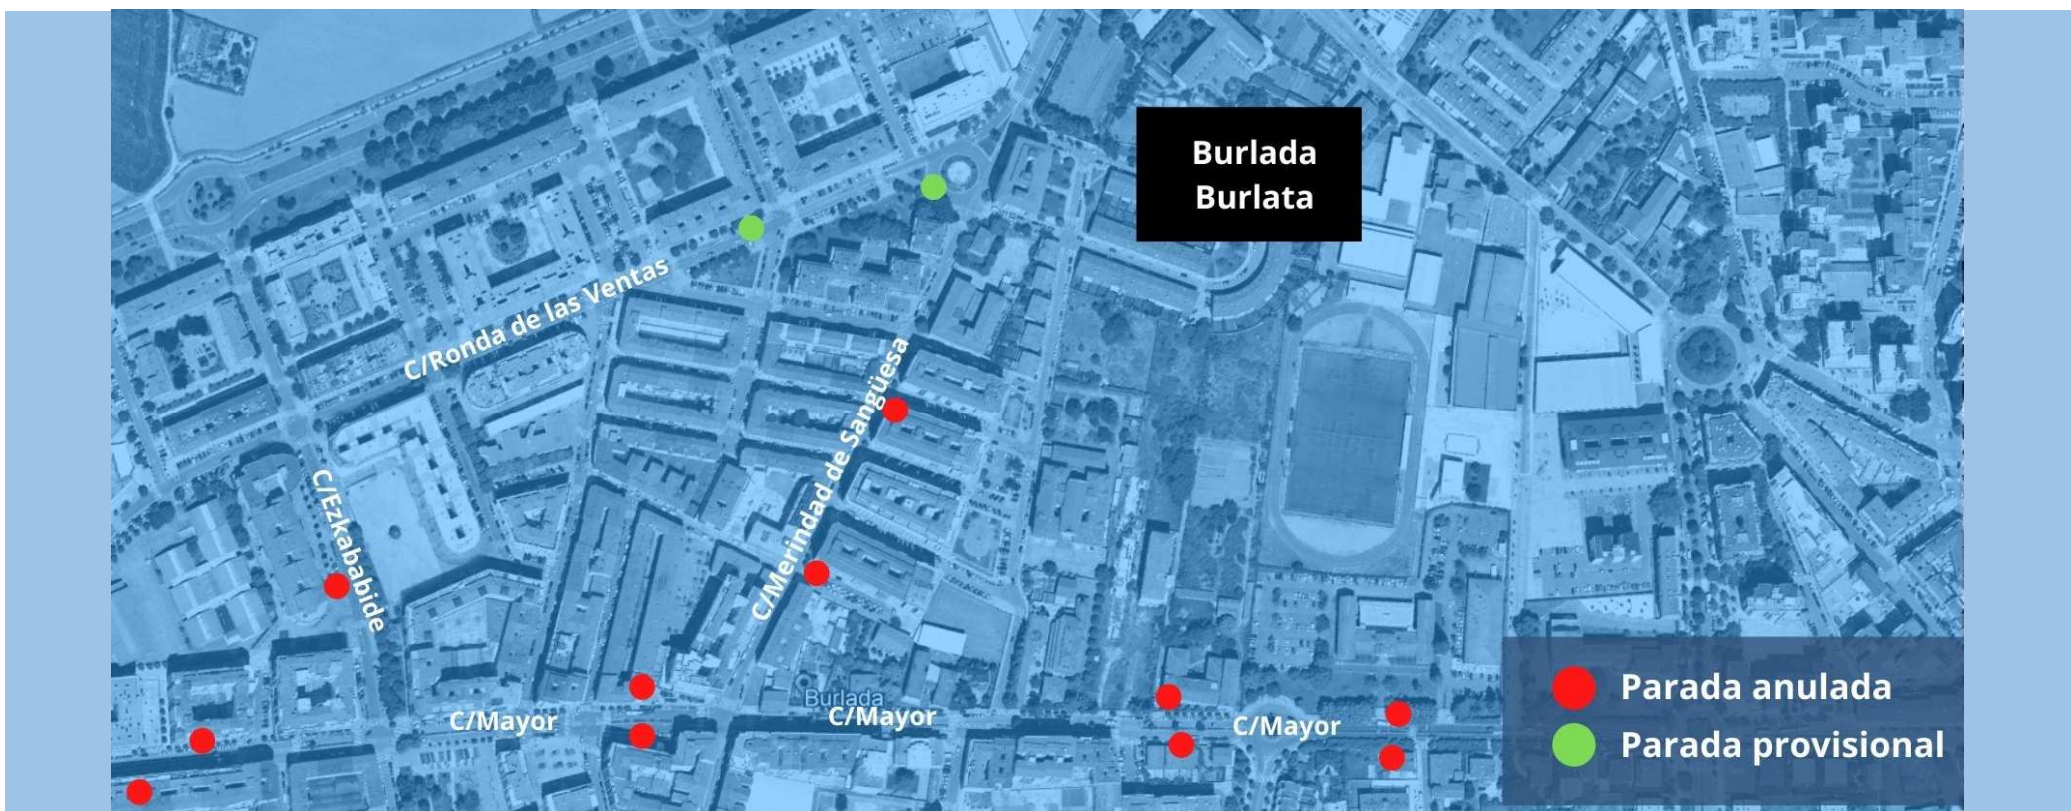

# CARRERA POPULAR HIRU-HERRI 2021

**ALTERACIONES DEL SERVICIO TUC – EHGAREN ZERBITZU BEREZIA**

26 de Junio. De 18:45h a 21:15h aprox. / *Ekainaren 26. 18:45etatik -21:15etara g.g.b.*

## BURLADA

| Línea | Sentido  | Paradas anuladas / <i>Geltokiak deuseztatuta</i> | Parada alternativa / <i>Behin Behineko geltokia</i> |
|-------|----------|--|---|
| 4     | Villava  | Todas las paradas de la C/Mayor                  | C/Ronda de las Ventas (Rot. Merindad de Sangüesa)   |
|       | Barañain | Todas las paradas de la C/Mayor                  | C/Ronda de las ventas nº17                          |
| 7     | Villava  | C/Ezkababide y paradas de la C/Mayor             | C/Ronda de las Ventas (Rot. Merindad de Sangüesa)   |
|       | Barañain | Paradas de C/Mayor y de Merindad de Sangüesa     | C/Ronda de las ventas nº17                          |